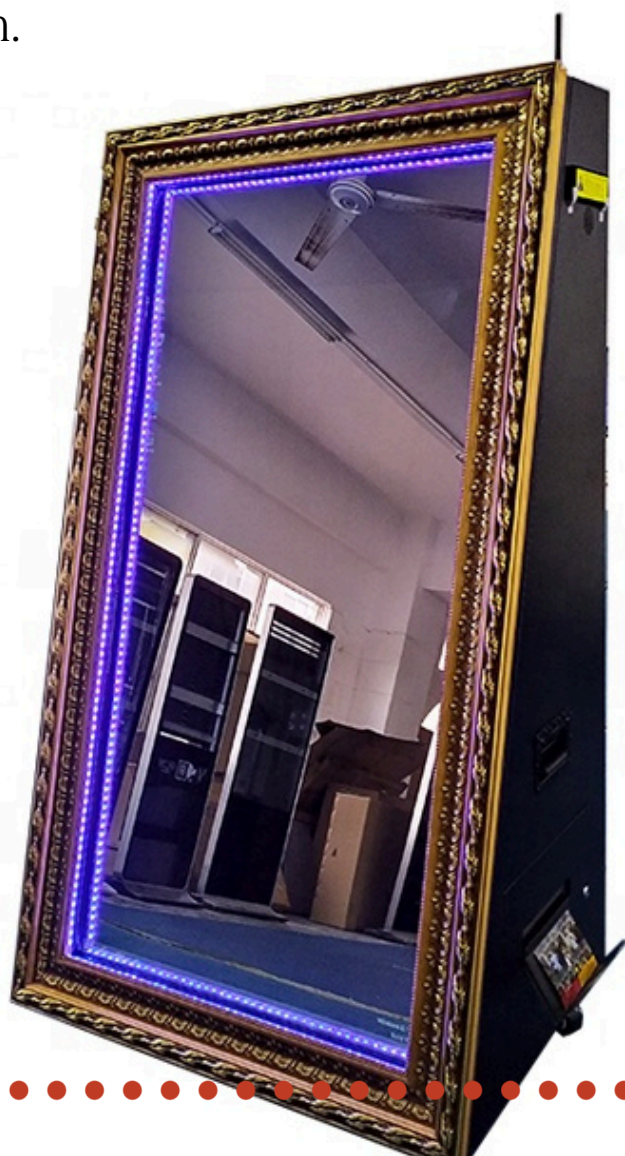

Borne miroir

La dernière tendance d'animations est le miroir connecté à impression photos instantanées pour tous vos événements.

Que ce soit pour une activité de teambuilding, une soirée cocktail, un salon professionnel, une inauguration ou tout autre événement, le miroir tactile est une excellente solution digitale pour créer de l'interaction et de l'animation.

TARIFS

400€/jour

400 impressions

+ Envois par mail

450€/jour

400 impressions

Full Pack (poteaux + tapis

+ envois par mail)