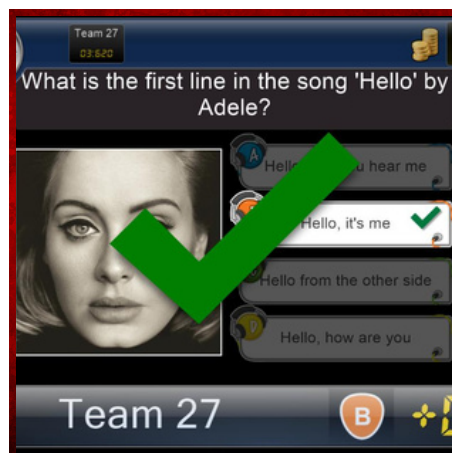

Des quizz variés et personnalisables pour une animation unique en son genre.

À PARTIR DE
15 PERSONNES

DURÉE
MINIMUM 1H30

REF
YQ01

KARAOKÉ

L'animation karaoké permettent de faire connaissance et de développer les liens entre les chanteurs.