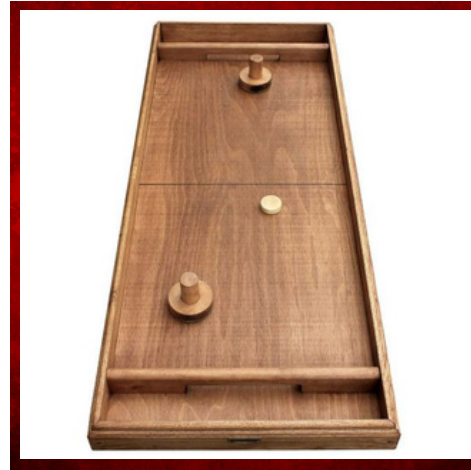

Les Bâtonnets
20€/jour

Jeu de l'Anneau
20€/jour

Gruyère Géant
20€/jour

Billard Hollandais
20€/jour

Passe Trappe
20€/jour

Billard à Tiges
20€/jour

"Air" Hockey
20€/jour

Lancer d'Anneau
20€/jour