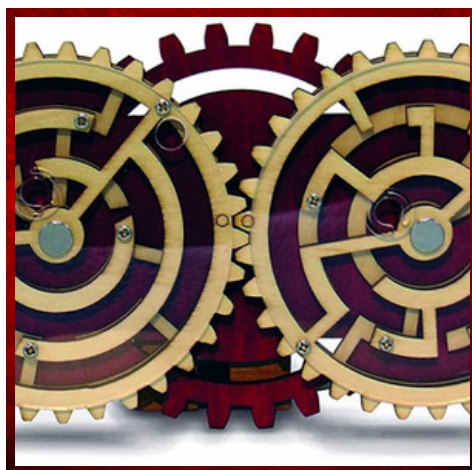

Tir sur cible
20€/jour

Jenga
20€/jour

Puissance 4 Géant
20€/jour

Jeu de la Grenouille
80€/jour

Le trou du cochon
20€/jour

OXO
20€/jour

Pièces en équilibre
20€/jour

Rock Me
10€/jour