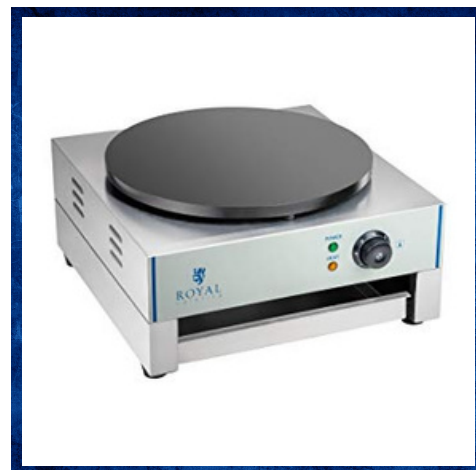

Mini Table Mix
35€/jour

Rampe Par Led
40€/jour

NOS AUTRES LOCATIONS...

Machine à nachos
45€/jour

Machine à hot-dog
50€/jour

Machine à pop-corn
50€/jour

Machine à barbe à papa
50€/jour

Gaufrier
50€/jour