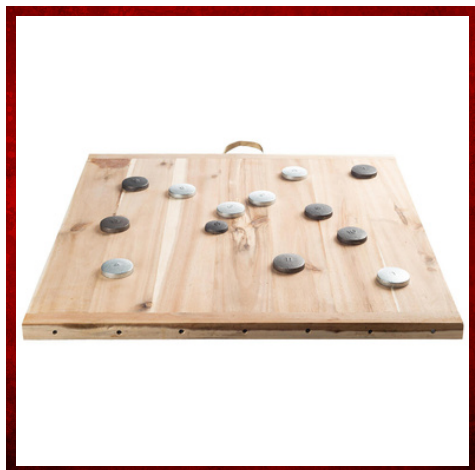

Palais Breton
20€/jour