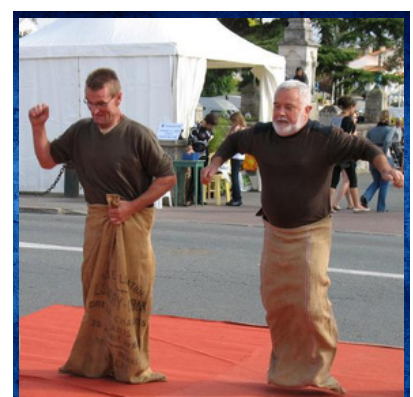

KOH LANTA

Les rouges, les jaunes, affrontez-vous sur nos épreuves de koh lanta : tir à l'arc, tir à la corde, jeux d'adresse. Quelle équipe parviendra à bout de toutes les épreuves?

Tout public, nous adaptons nos épreuves à l'âge et la condition physique des participants.

À PARTIR DE
8 PERSONNES

DURÉE
1H00

REF
KH01