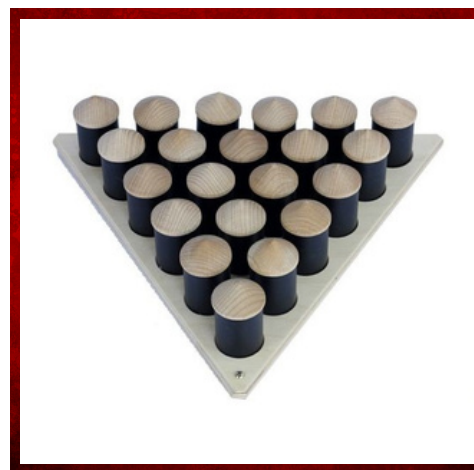

Paire Sonore
20€/jour