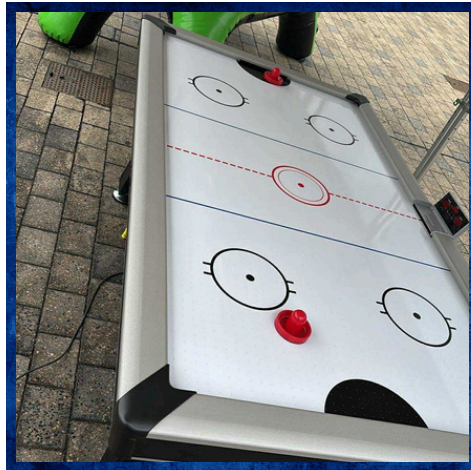

Air Hockey
140€/jour