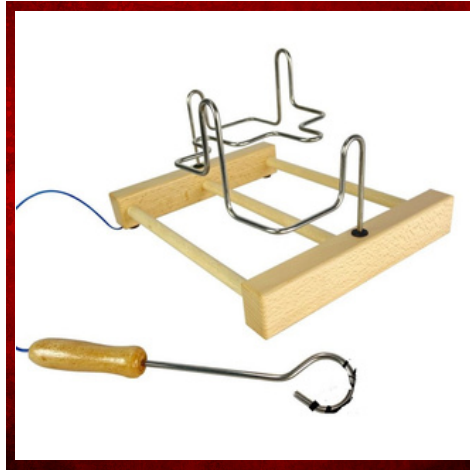

Puzzle de Constantin
10€/jour

Paire Sonore
20€/jour

Criquet 6 joueurs
20€/jour

Lancer de l'anneau double
20€/jour

Kubb
20€/jour

Défi Co-op
20€/jour

Fil Electrique
20€/jour

Palais Suisse
20€/jour