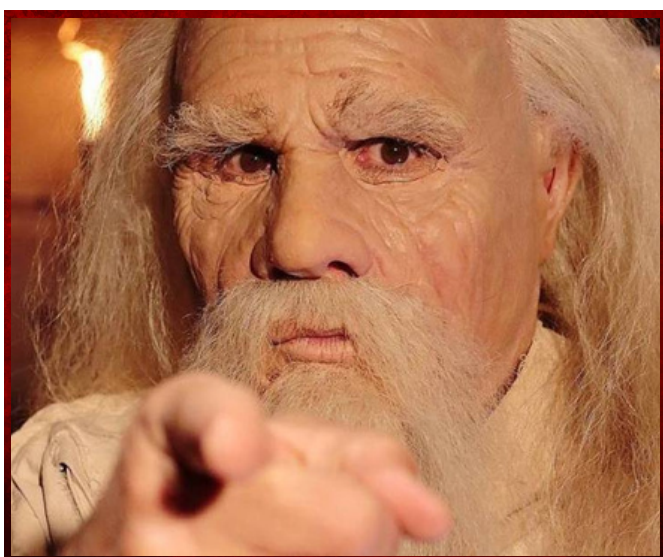

Activité alliant épreuves de force et de stratégies, sans oublier le père fouras et ses énigmes!

À PARTIR DE
8 PERSONNES

DURÉE
1H30

REF
FC01

JOKER

Vous aimez les cartes, ça tombe bien mais savez-vous combien de cartes il y a dans un jeu?